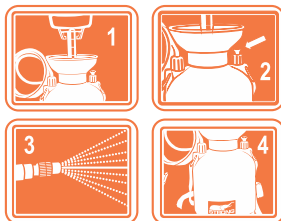

ESPECIFICAÇÕES TÉCNICAS

01) Sistema de pressão acumulada que garante uma pulverização contínua e uniforme;
02) Válvula para expurgo da pressão que possibilita a interrupção da aplicação com mais segurança;
03) Bico com regulagem do jato, permitindo um jato aberto ou direcionado;
04) Recipiente de armazenagem reforçado;
05) Capacidade: 7 litros;
06) Peso aproximado do pulverizador: 1,500kg;
07) Diâmetro do bocal: 7 cm;
08) Comprimento da lança: 56cm;
09) Comprimento da mangueira: 130cm;
10) Bico: Cone Regulável;
11) Bomba: Tipo pistão.