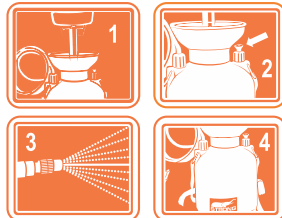

ESPECIFICAÇÕES TÉCNICAS

01) Sistema de pressão acumulada que garante uma pulverização contínua e uniforme;
02) Válvula para expurgo da pressão que possibilita a interrupção da aplicação com mais segurança;
03) Bico com regulagem do jato, permitindo um jato aberto ou direcionado;
04) Recipiente de armazenagem reforçado;
05) Capacidade: 5 litros;
06) Peso aproximado do pulverizador: 1,300kg;
07) Diâmetro do bocal: 7 cm;
08) Comprimento da lança: 56cm;
09) Comprimento da mangueira: 130cm;
10) Bico: Cone Regulável;
11) Bomba: Tipo pistão.