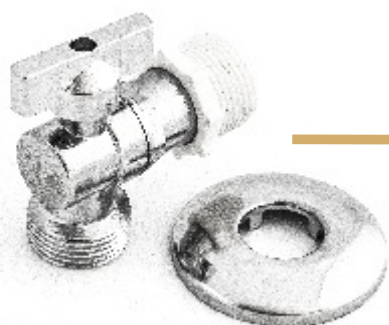

Peça
pelo
Código

REGISTRO DE ESFERA P/ MÁQUINA DE LAVAR

- AT001 Registro de esfera para maquina de lavar 1/2" x 3/4" com adaptador PVC 3/4"