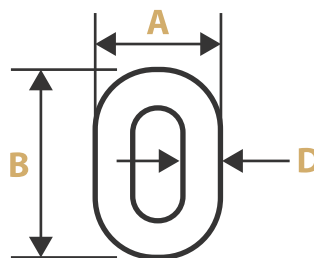

## Características

Peça pelo Código

Peça pelo Código	TAMANHO DIÂMETRO DOS ELÓS (D)	PESO KG	COMPRIMENTO M	DIMENSÕES ELÓS (AxB mm)	TRABALHO Kgf	RUPTURA Kgf
ST020	3,0 mm	12,5	73,5	13 x 22	125	500
ST021	4,0 mm	12,5	41,9	15 x 27	225	900
ST022	5,0 mm	12,5	26,7	18 x 33	350	1400
ST023	6,0 mm	25	37,1	22 x 40	500	2000
ST024	8,0 mm	25	19,5	31 x 49	625	2500
ST025	9,5 mm	25	13,3	35 x 53	800	3200
ST026	12,0 mm	50	15,7	46 x 72	1500	6000