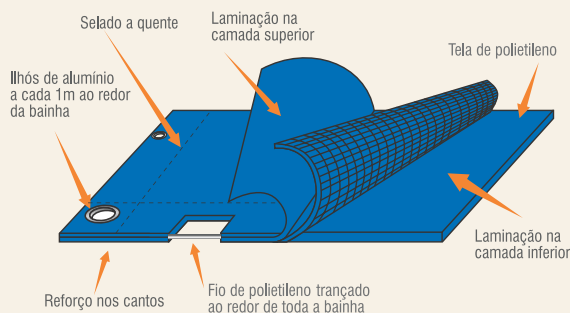

# LONA DE POLIETILENO ENCERADA

Disponível em:

**140gm<sup>2</sup>**

e

**190gm<sup>2</sup>**

**EXTRA RESISTENTE**

**QUALIDADE**

**STRONGFER**

Cada vez mais forte,  
cada vez mais strong.

Ideal para:  
Agricultura  
Uso doméstico  
Construção  
Camping  
Piscina

Peça pelo Código  
**Lona de Polietileno Azul 140g**

ST080	140g/m <sup>2</sup>	2x2m
ST081	140g/m <sup>2</sup>	3x2m
ST082	140g/m <sup>2</sup>	3x3m
ST083	140g/m <sup>2</sup>	4x3m
ST084	140g/m <sup>2</sup>	4x4m
ST085	140g/m <sup>2</sup>	5x3m
ST086	140g/m <sup>2</sup>	5x4m
ST087	140g/m <sup>2</sup>	5x5m
ST088	140g/m <sup>2</sup>	6x3m
ST089	140g/m <sup>2</sup>	6x4m
ST090	140g/m <sup>2</sup>	6x5m
ST091	140g/m <sup>2</sup>	6x6m
ST092	140g/m <sup>2</sup>	7x5m
ST093	140g/m <sup>2</sup>	7x6m
ST094	140g/m <sup>2</sup>	8x4m
ST095	140g/m <sup>2</sup>	8x6m
ST096	140g/m <sup>2</sup>	9x4m
ST097	140g/m <sup>2</sup>	9x6m
ST098	140g/m <sup>2</sup>	10x4m
ST099	140g/m <sup>2</sup>	10x5m
ST100	140g/m <sup>2</sup>	10x8m
ST101	140g/m <sup>2</sup>	12x6m
ST103	140g/m <sup>2</sup>	15x10m

## Características

- Ilhós feito em alumínio super resistente a cada metro para uma fixação perfeita.
- Fio de Polietileno internamente nas laterais, possibilitando uma melhor estruturação de coberturas.
- Aditivo UV, protege e aumenta a vida da lona quando usada em áreas externas.
- Laminação dupla com Polietileno trançado internamente, garantindo uma excelente impermeabilização.