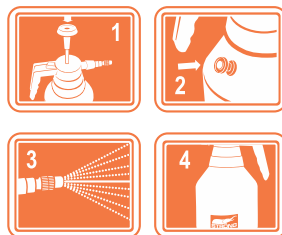

ESPECIFICAÇÕES TÉCNICAS

01) Sistema de pressão acumulada que garante uma pulverização contínua e uniforme;
02) Válvula para expurgo da pressão que possibilita a interrupção da aplicação com mais segurança;
03) Bico em latão, com regulagem do jato, permitindo um jato aberto ou direcionado;
04) Recipiente de armazenagem reforçado;
05) Capacidade: 1,5 litros;
06) Peso aproximado do pulverizador: 0,360kg.